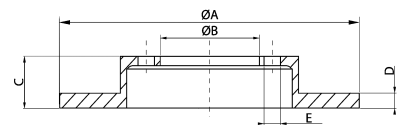

2464P74J	AV
A = 283 B = 71 C = 48 D = 26 Dmini = 24 E = 5 EØ = 13	
PEUGEOT	407 oe 4246P7
2464R24J	AV
A = 266 B = 66 C = 27 D = 13 Dmini = 11 E = 4 EØ = 11	
CITROEN	Berlingo oe 4246R4
	C2
	C3
PEUGEOT	Partner
2464R74J	AV
A = 283 B = 66 C = 28 D = 26 Dmini = 24 E = 4 EØ = 13	
CITROEN	Xantia oe 4246L8
PEUGEOT	406 oe 4246R7
2464R84J	AV
A = 247 B = 66 C = 34 D = 13 Dmini = 11 E = 4 EØ = 13	
CITROEN	Xsara oe 4246R9
PEUGEOT	206
	206+
	306
2464T64J	AR
A = 290 B = 71 C = 60 D = 10 Dmini = 8 E = 4 EØ = 13	
PEUGEOT	406 oe 4246T7
2464T84J	AV
A = 288 B = 66 C = 34 D = 28 Dmini = 26 E = 4 EØ = 13	
CITROEN	C5 oe 4246R6
	Xantia oe 4246W3
2464V14J	AV
A = 305 B = 66 C = 28 D = 28 Dmini = 26 E = 4 EØ = 13	
PEUGEOT	406 oe 4246V1
2464V44J	AV
A = 282 B = 71 C = 48 D = 26 Dmini = 25 E = 5 EØ = 13	
PEUGEOT	607 oe 4246V4
2464V74J	AR
A = 290 B = 71 C = 51 D = 10 Dmini = 8 E = 5 EØ = 13	
PEUGEOT	607 oe 4246V7
2464W14J	AV
A = 266 B = 66 C = 34 D = 22 Dmini = 20 E = 4 EØ = 13	
CITROEN	Berlingo oe 4249G1
	C2
	C3 / Picasso oe 4246W1
	C3 Pluriel oe 4249G1
	C4
	C5
	DS3
	Xsara / Picasso
PEUGEOT	1007
	206
	207
	307
	Partner
2464W24J	AV
A = 283 B = 66 C = 34 D = 26 Dmini = 24 E = 4 EØ = 11	
CITROEN	Berlingo oe 424918
	C3 / Picasso
	C4 / Picasso
	C5
	DS3
	DS4
	Xsara / Picasso
PEUGEOT	1007 oe 4246W2
	206 oe 424917
	207
	307 oe 4246W8
	307 CC oe 424917
	308 oe 4246W2
	3008
	5008 oe 424917
	Partner

2464W44J	AR
A = 276 B = 71 C = 62 D = 14 Dmini = 12 E = 4 EØ = 13	
CITROEN	C5 oe 4246W4
2464W94J	AR
A = 247 B = 71 C = 35 D = 9 Dmini = 7 E = 4 EØ = 13	
CITROEN	Berlingo oe 424953
	C2
	C3
	C3 Pluriel
	C4
	Xsara Picasso
PEUGEOT	1007 oe 4246W9
	307
	307 CC oe 424990
	Partner oe 4246W9
2464Y34J	AV
A = 300 B = 80 C = 65 D = 24 Dmini = 22 E = 5 EØ = 18	
CITROEN	Jumper oe 4249H2
2464Y94J	AR
A = 280 B = 72 C = 82 D = 16 Dmini = 14 E = 5 EØ = 16	
CITROEN	Jumper oe 4246Y7
FIAT	Ducato 94-01 oe 46833806
	Ducato 244..
PEUGEOT	Boxer I oe 4246Y9
	Boxer II
2464Z34J	AR
A = 280 B = 79 C = 82 D = 16 Dmini = 14 E = 5 EØ = 18	
CITROEN	Jumper oe 4246Z1
FIAT	Ducato 94-01 oe 46833807
	Ducato 244..
PEUGEOT	Boxer I oe 4246Z3
	Boxer II
4004240J	AV
A = 228 B = 83 C = 39 D = 10 Dmini = 9 E = 6 EØ = 8	
RENAULT	R4 oe 7701466540
	R5
	R12
	R15
	R18
4004240J	AR
A = 228 B = 83 C = 39 D = 10 Dmini = 9 E = 6 EØ = 8	
RENAULT	R17 oe 7701466540
4004249J	AV
A = 252 B = 76 C = 54 D = 24 Dmini = 22 E = 6 EØ = 10	
RENAULT	R20 oe 7700561367
	Trafic I oe 7701204281
4004250J	AV
A = 238 B = 60 C = 46 D = 20 Dmini = 18 E = 4 EØ = 13	
RENAULT	Fuego oe 7700649109
	R18
	R20
	R30
4004251J	AV
A = 238 B = 60 C = 46 D = 12 Dmini = 11 E = 4 EØ = 13	
RENAULT	Fuego oe 7700649850
	R18
4004252J	AV
A = 238 B = 78 C = 41 D = 12 Dmini = 11 E = 4 EØ = 13	
RENAULT	R9 oe 7701467115
4004253J ...	AV
A = 238 B = 61 C = 41 D = 12 Dmini = 11 E = 4 EØ = 13	
RENAULT	R9 oe 6001549211
	R11
	R19 /Chamade
	R21
	Super 5
	Clio I
	Clio II